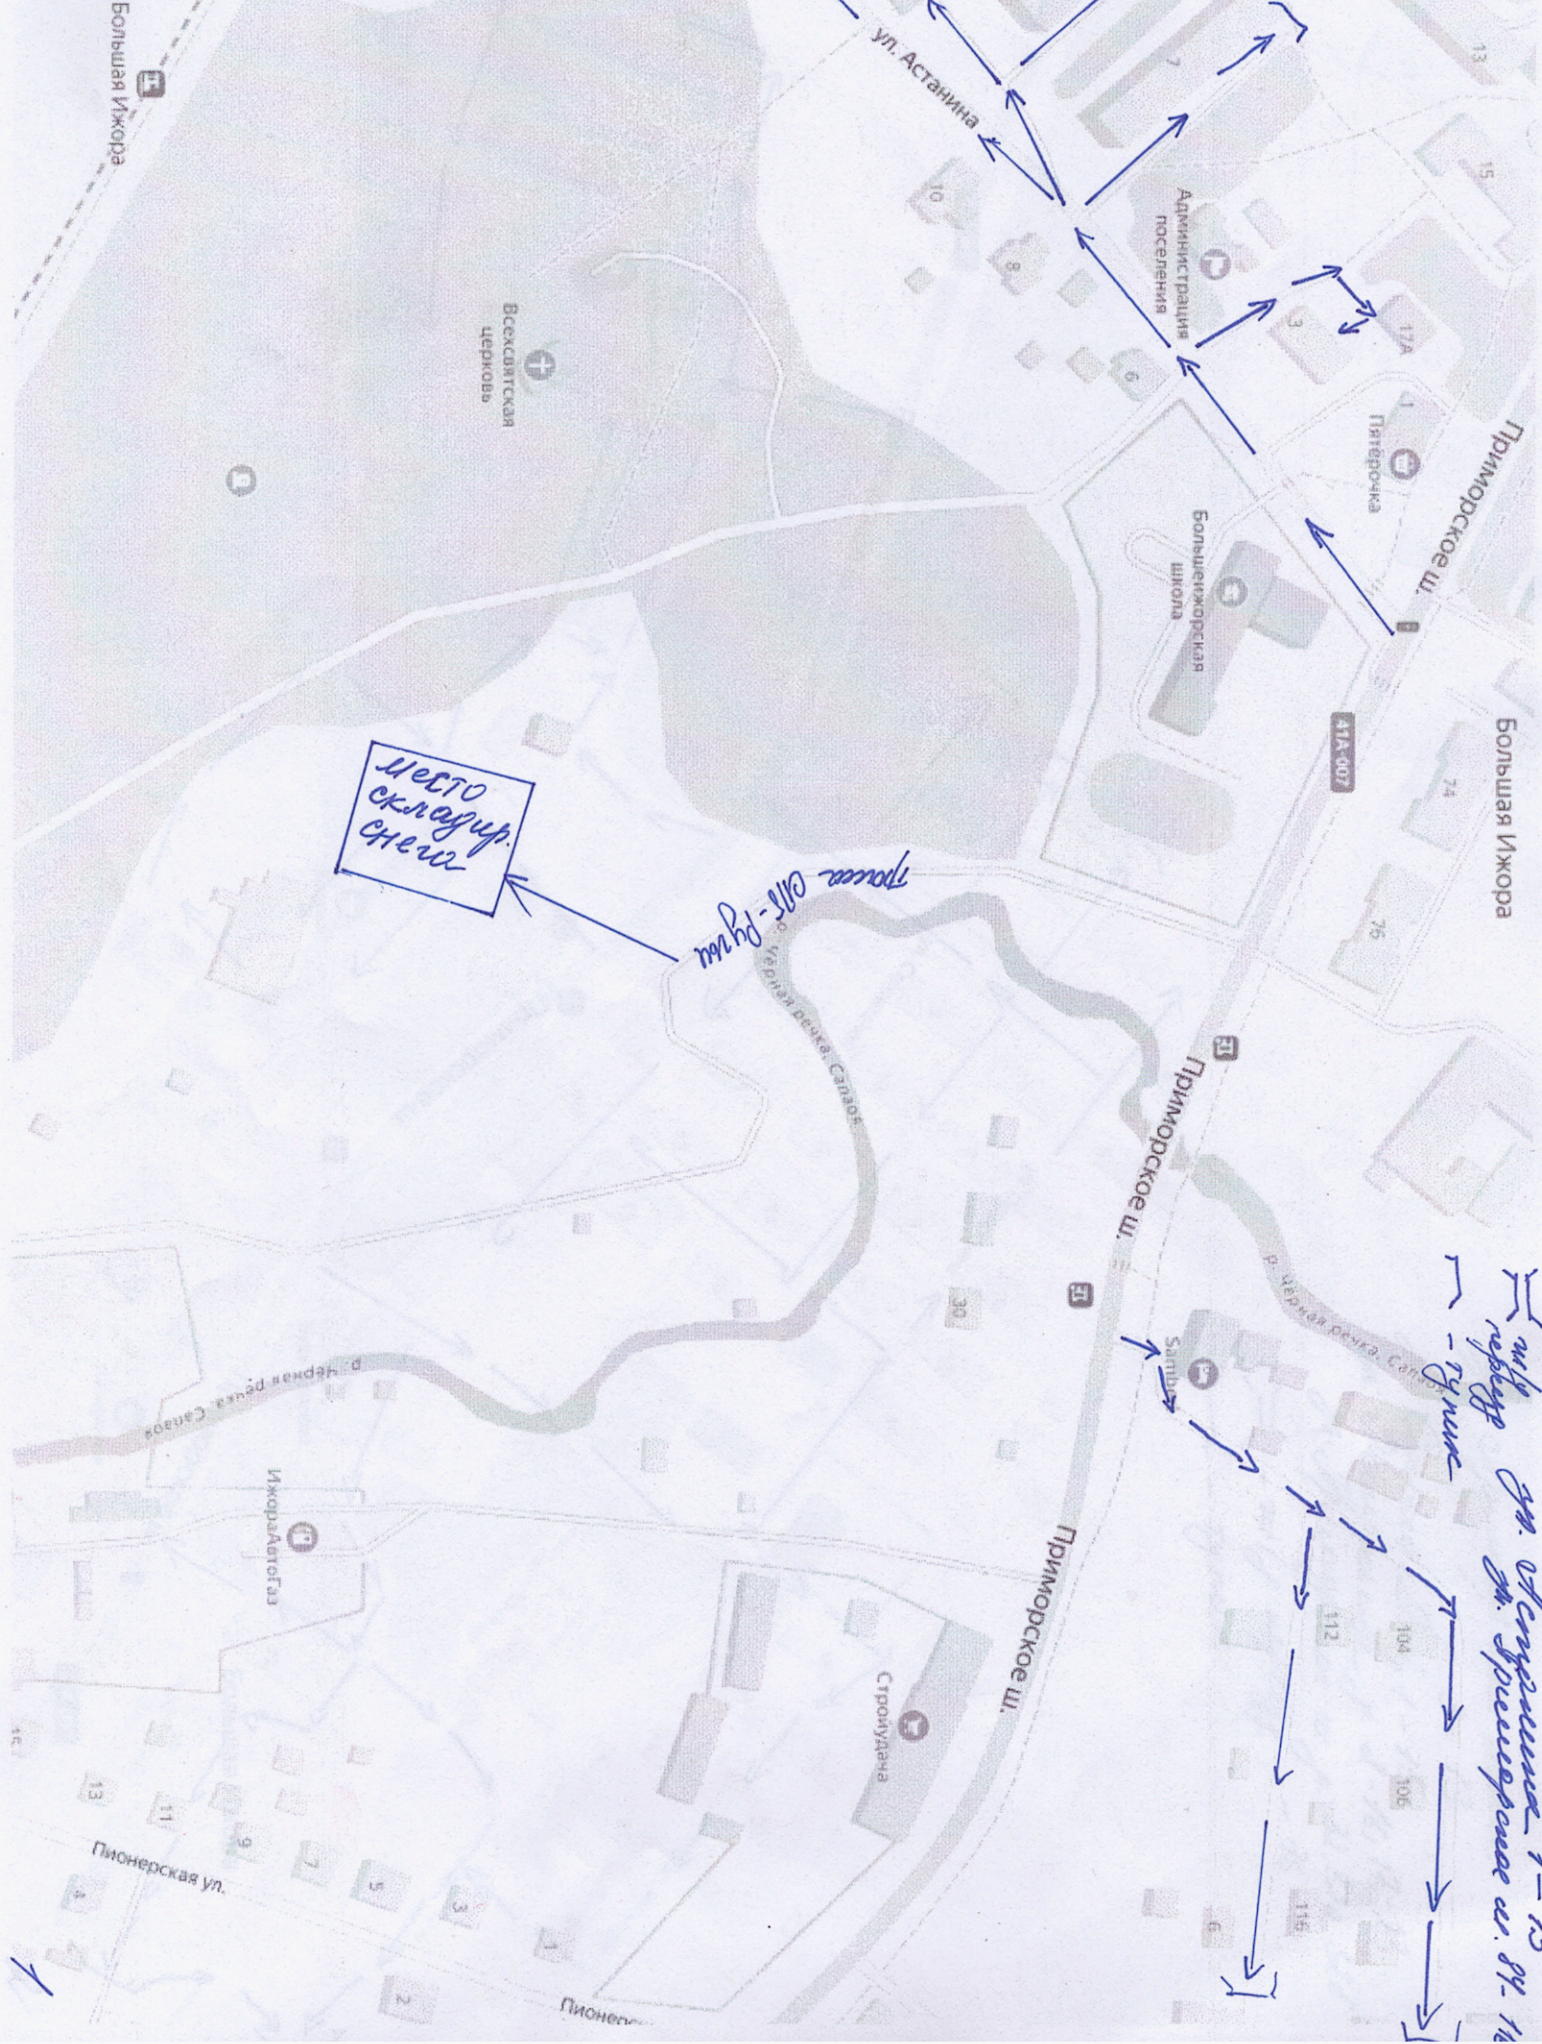

Маршрутный карт

Место складир. снега

р. Черная река, Салаз

улицы
ручьи
д. Островская 1-13
д. Островская ш. 89-116

ул. Сивовое - 1, ул. Шибирова, ул. Волчанье
 ул. Зеленод, ул. Переломов, ул. Сивовое, пер.
 ул. Давыдов, ул. Мельнич, ул. Шибирова, пер.
 ул. Комсомольская ул. Зеленод, перелом

ул. р. перелом
 ул. р. перелом

Рядом с перемещением
сена

Сен

*Место складирования
сена*