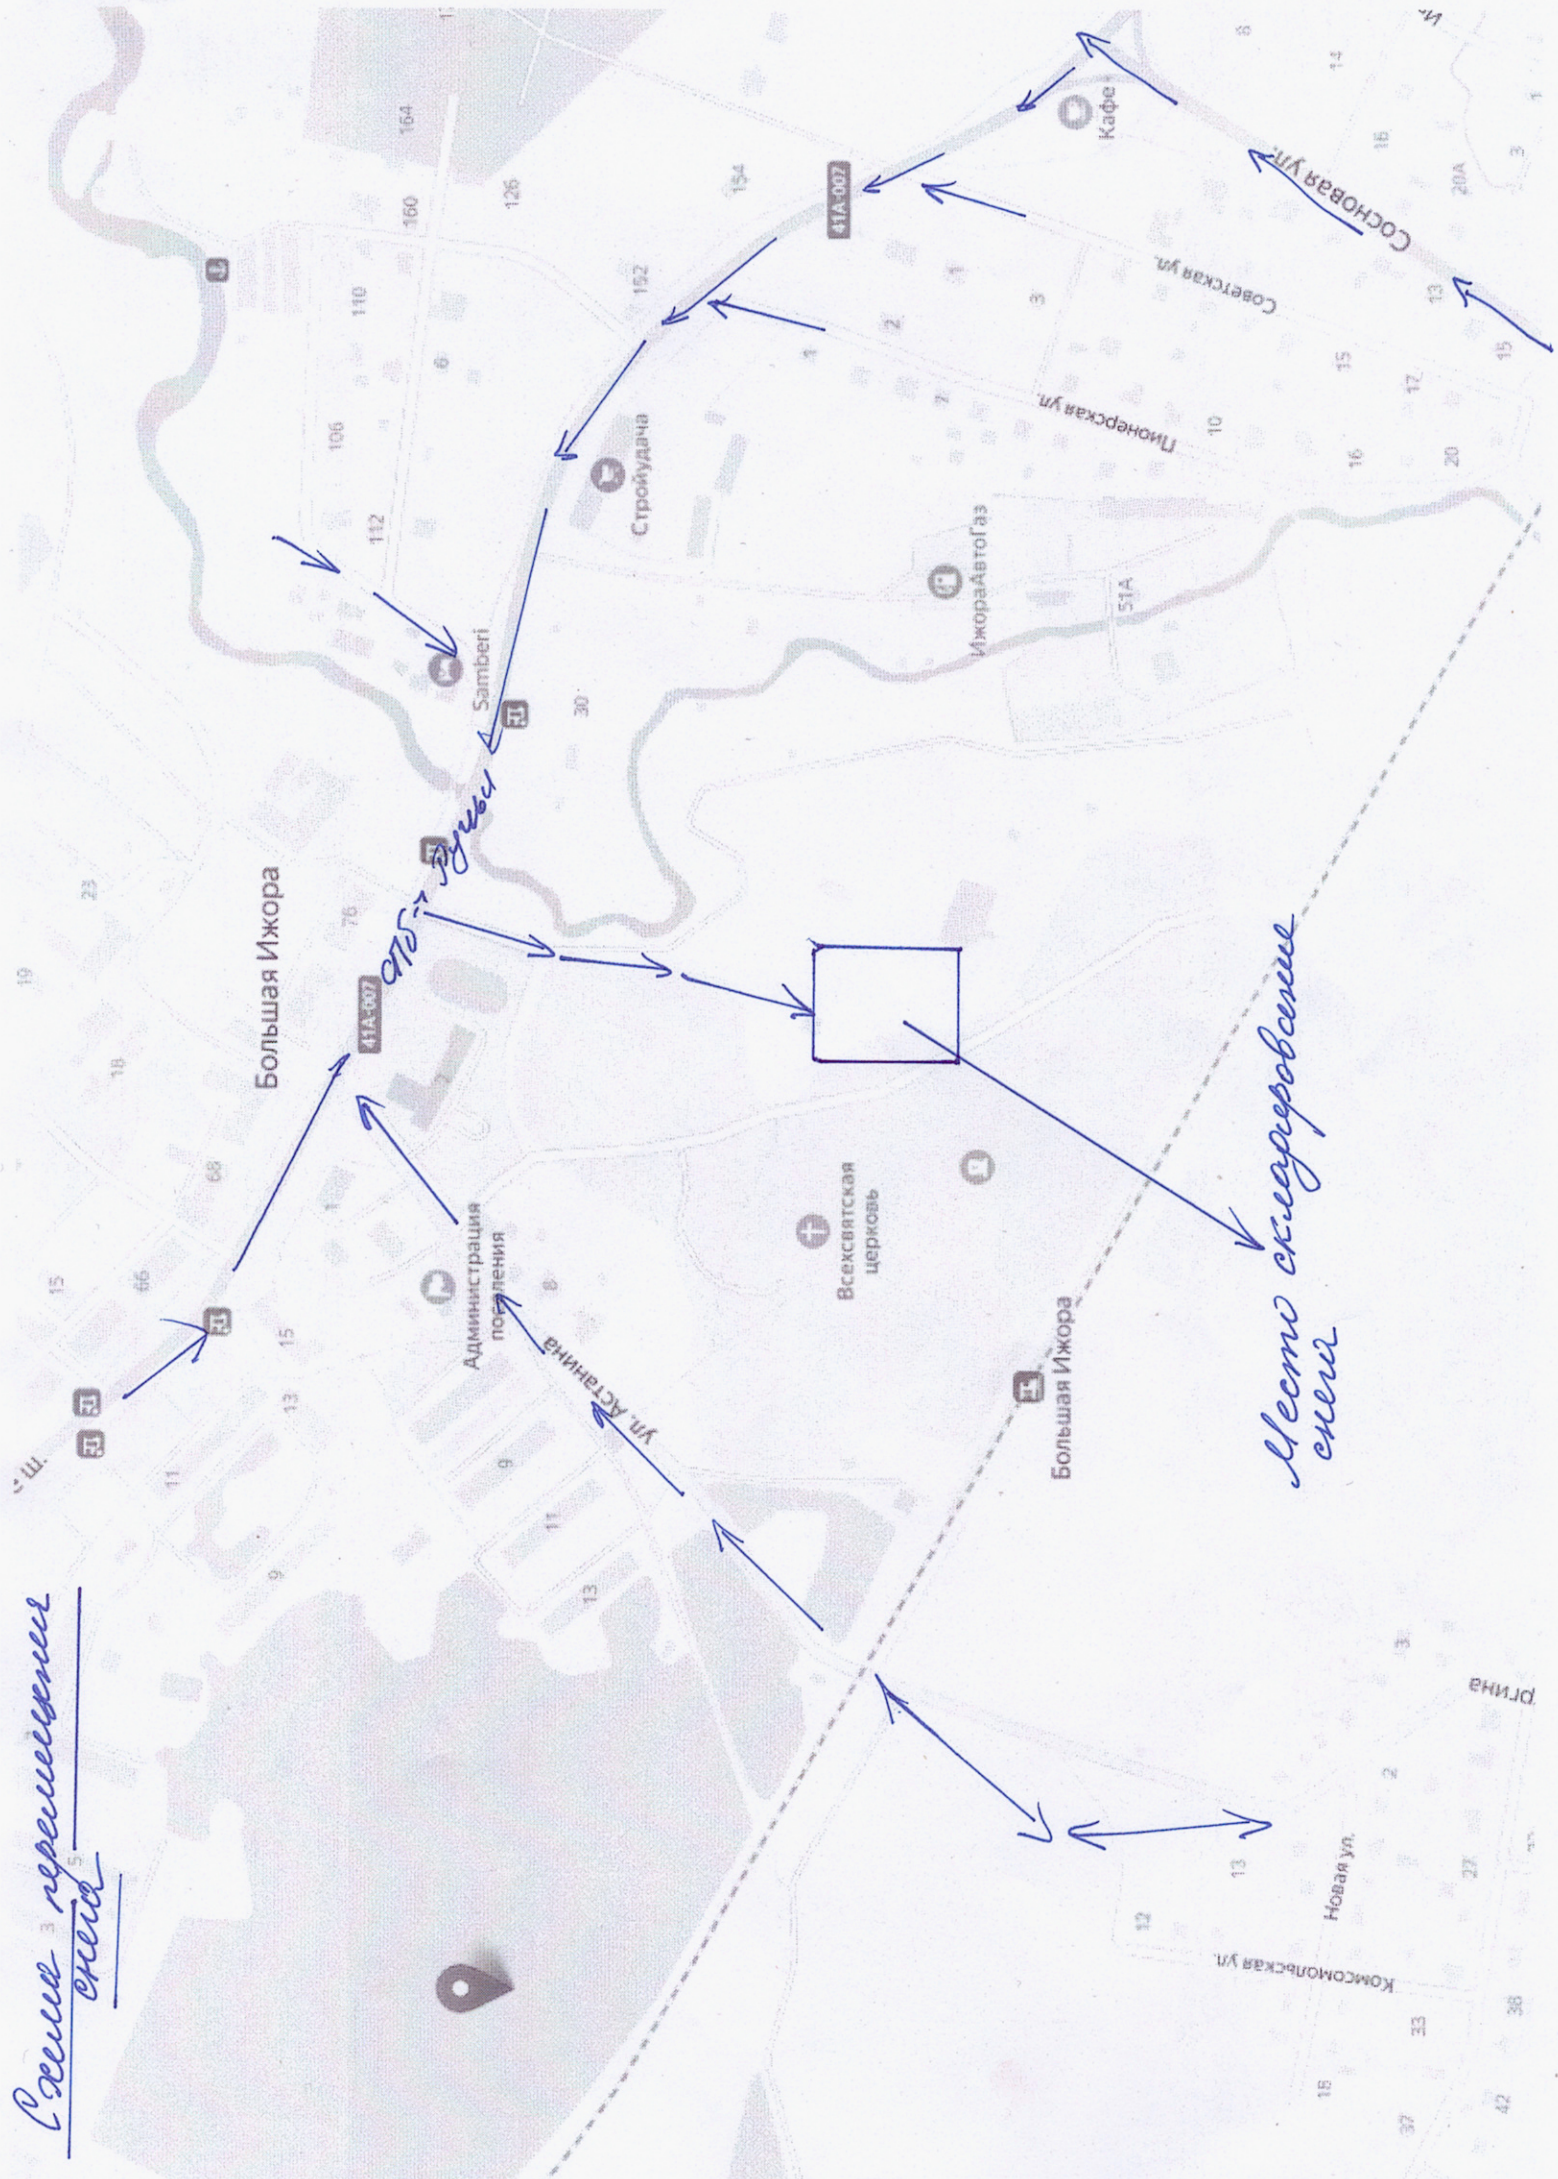

Маршрутный карт

Место складир. снега

р. Черная река, Салаз

улицы
ручьи
д. Островская 1-13
д. Островская ш. 89-116

ул. Сивовое - 1, ул. Шибирова, ул. Волчанье
 ул. Зеленод, ул. Переломов, ул. Сивовое, пер.
 ул. Давыдов, ул. Мельнич, ул. Шибирова, пер.
 ул. Комсомольская ул. Зеленод, перелом

ул. р. перелом
 ул. р. перелом

Рядом с перемещением
сена

Сен

*Место складирования
сена*